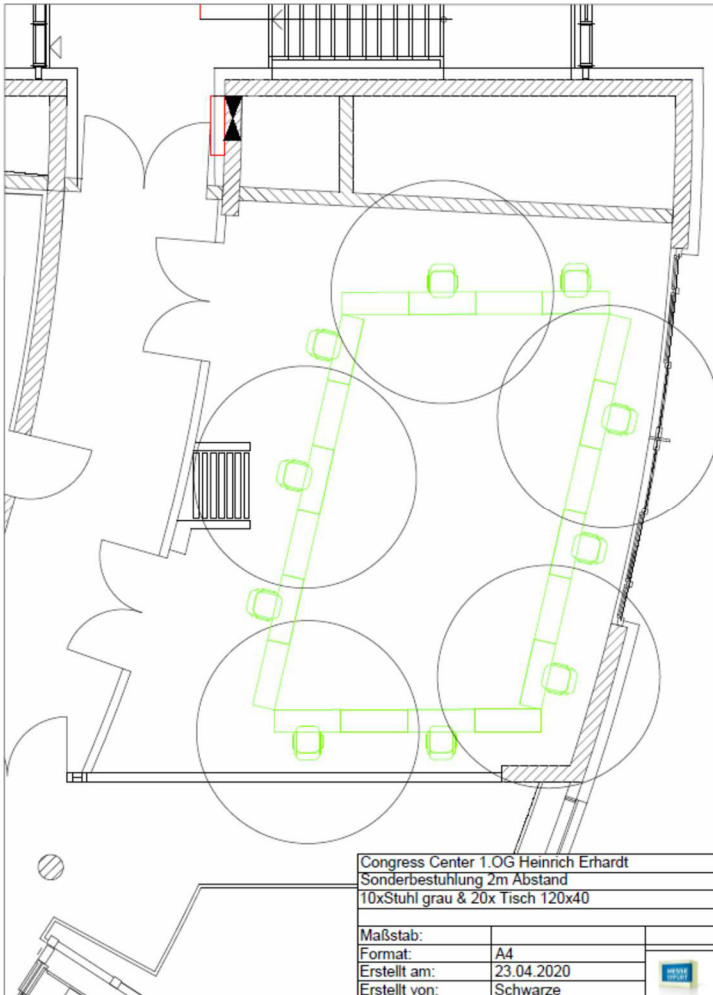

Anlage A Bestuhlungs- und Wegeführungsplan

Anlage B Hygieneanweisungen für Besucher (Displays)

Anlage C Reinigungsplanung

Anlage 3: Corona Bestuhlungsvarianten

Bestuhlungsbeispiel Mehrzweckhalle 1

Messehalle 1	
mit Tribüne	
Variante Boxen 2020	
1162 PAX gesamt	
Maßstab:	
Format:	A3
Erstellt am:	29.06.2020
Erstellt von:	Steffen Ritter

Bestuhlungsbeispiel Mehrzweckhalle 1 Galerie

Bestuhlungsbeispiel Mehrzweckhalle 1

Bestuhlungsbeispiele Raum Ernst Abbe, CCE

Carl-Zeiss-Saal Galerie

Carl-Zeiss-Saal EG

Freigelände Übersicht