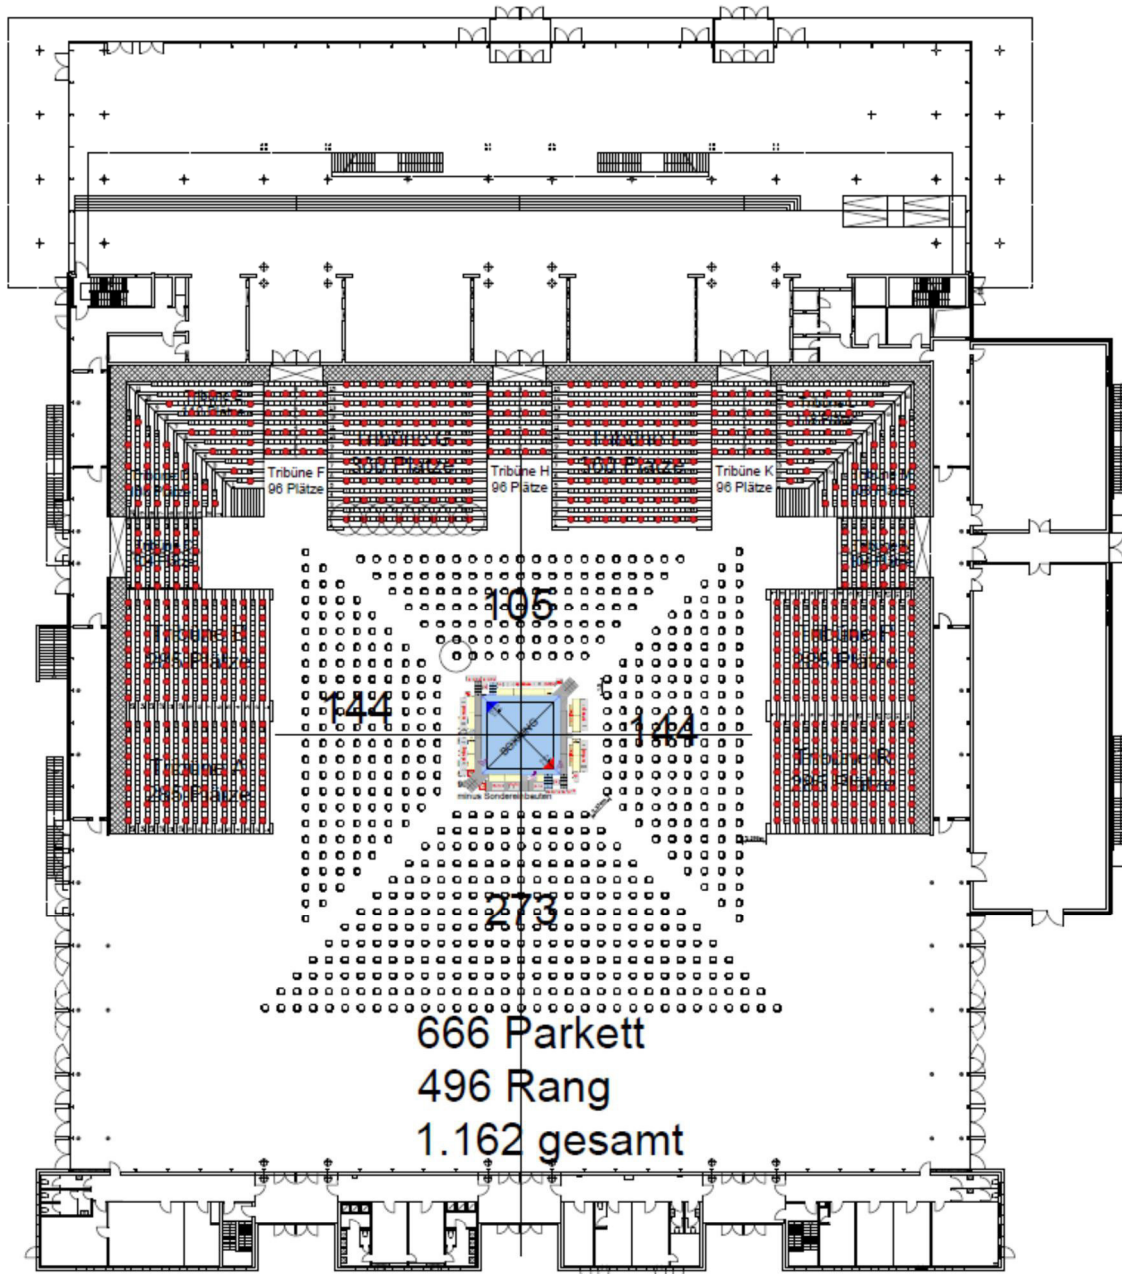

Anlage A Bestuhlungs- und Wegeführungsplan

Anlage B Hygieneanweisungen für Besucher (Displays)

Anlage C Reinigungsplanung

Anlage 3: Corona Bestuhlungsvarianten

Bestuhlungsbeispiel Mehrzweckhalle 1

Messehalle 1	
mit Tribüne	
Variante Boxen 2020	
1162 PAX gesamt	
Maßstab:	
Format:	A3
Erstellt am:	29.06.2020
Erstellt von:	Steffen Ritter