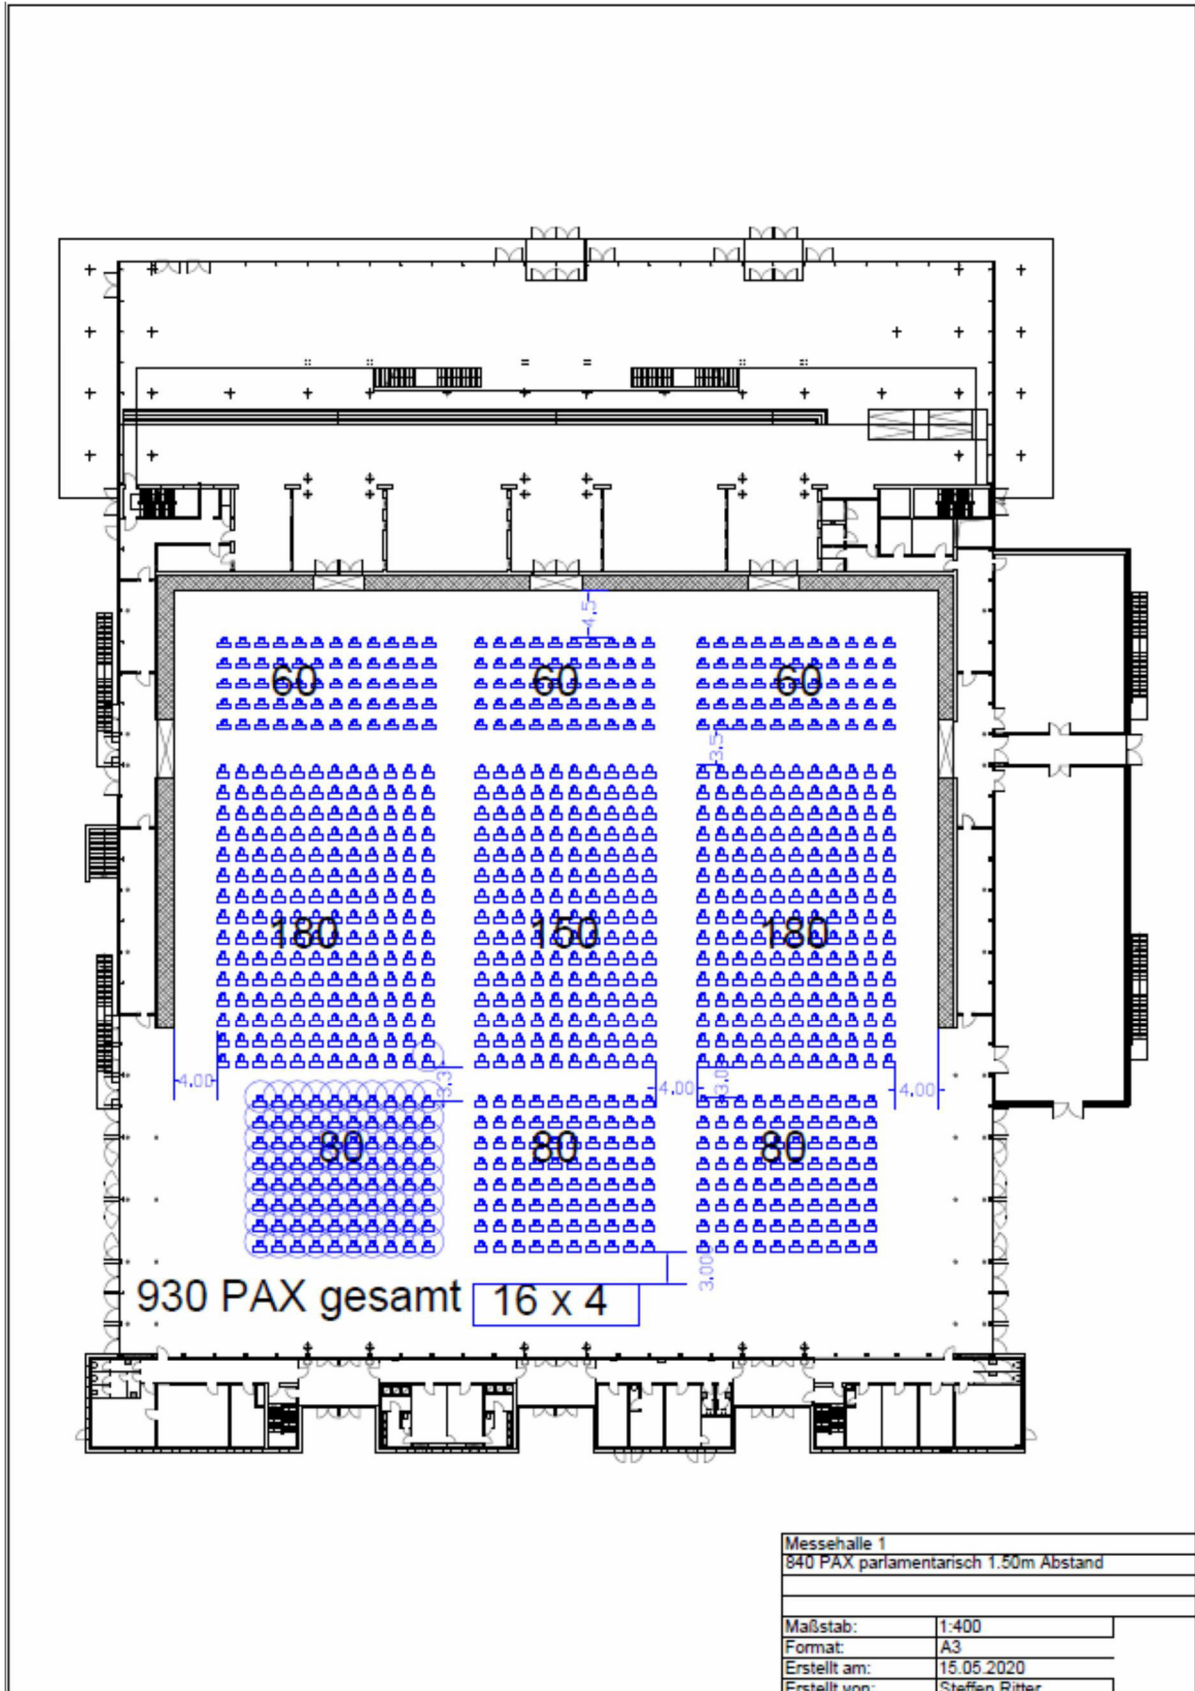

Anlage A Bestuhlungs- und Wegeführungsplan

Anlage B Hygieneanweisungen für Besucher (Displays)

Anlage C Reinigungsplanung

Anlage 3: Corona Bestuhlungsvarianten

Bestuhlungsbeispiel Mehrzweckhalle 1

Messehalle 1	
mit Tribüne	
Variante Boxen 2020	
1162 PAX gesamt	
Maßstab:	
Format:	A3
Erstellt am:	29.06.2020
Erstellt von:	Steffen Ritter

Bestuhlungsbeispiel Mehrzweckhalle 1 Galerie

Bestuhlungsbeispiel Mehrzweckhalle 1

Bestuhlungsbeispiele Raum Ernst Abbe, CCE

Carl-Zeiss-Saal Galerie

Carl-Zeiss-Saal EG

Freigelände Übersicht