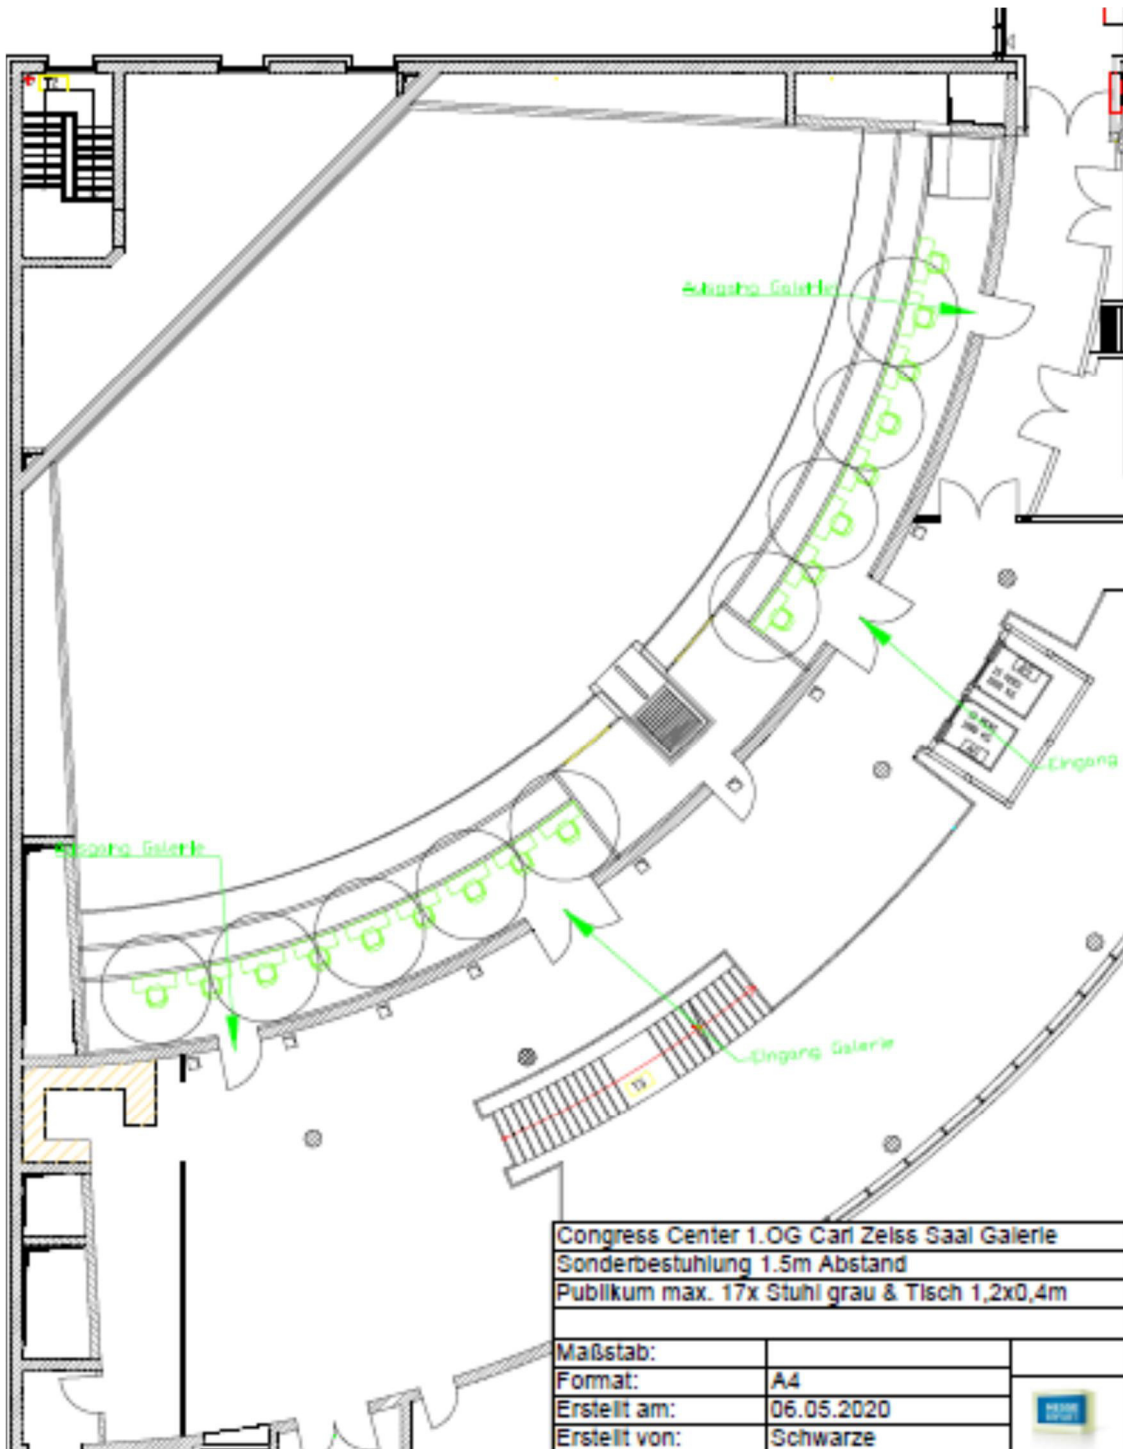

Zusatz: Während der Durchführung der Veranstaltung befindet sich der verantwortliche Techniker in einem separaten, geschlossenen Regieraum. Verlässt der verantwortliche Techniker diesen, so ist ein Mund-Nasen-Schutz zu tragen und stets auf einwandfreie Händehygiene vor Aufnahme und während der Tätigkeit sowie nach Beendigung der Arbeiten zu achten. Gleiches gilt für die, für diese Veranstaltung zuständigen Projektreferenten und -assistenten der Messe Erfurt GmbH.

Anlage A Bestuhlungs- und Wegeführungsplan

Anlage B Hygieneanweisungen für Besucher (Displays)

Anlage C Reinigungsplanung

Anlage 3: Corona Bestuhlungsvarianten

Bestuhlungsbeispiel Mehrzweckhalle 1

Messehalle 1	
mit Tribüne	
Variante Boxen 2020	
1162 PAX gesamt	
Maßstab:	
Format:	A3
Erstellt am:	29.06.2020
Erstellt von:	Steffen Ritter

Bestuhlungsbeispiel Mehrzweckhalle 1 Galerie

Bestuhlungsbeispiel Mehrzweckhalle 1

Bestuhlungsbeispiele Raum Ernst Abbe, CCE

Carl-Zeiss-Saal Galerie

Carl-Zeiss-Saal EG

Freigelände Übersicht