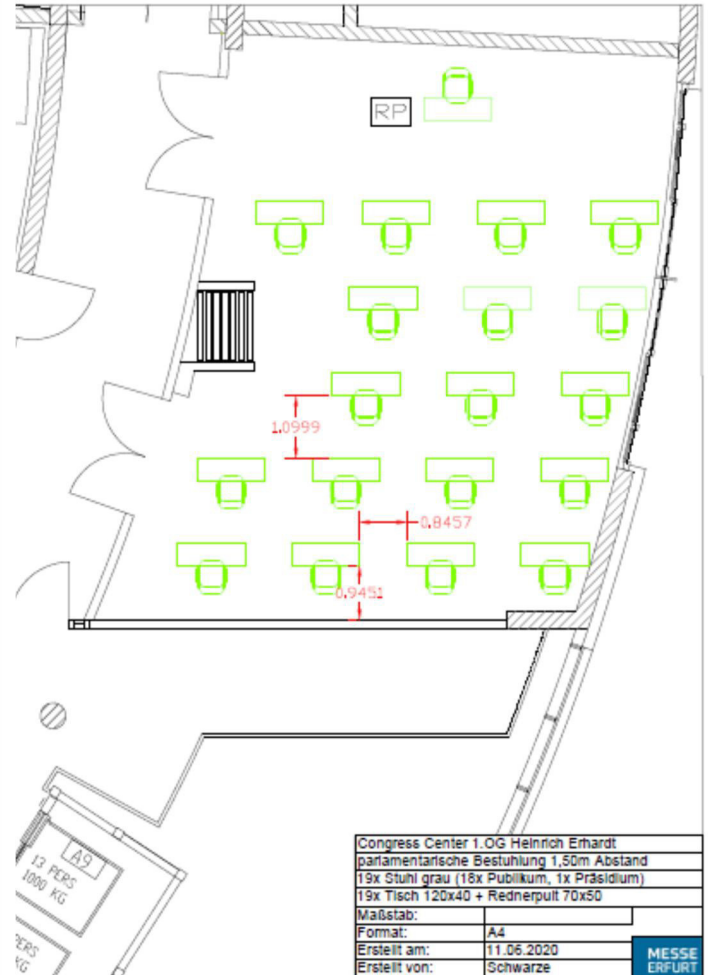

Anlage A Bestuhlungs- und Wegeführungsplan

Anlage B Hygieneanweisungen für Besucher (Displays)

Anlage C Reinigungsplanung

Anlage 3: Corona Bestuhlungsvarianten

Bestuhlungsbeispiel Mehrzweckhalle 1

Messehalle 1	
mit Tribüne	
Variante Boxen 2020	
1162 PAX gesamt	
Maßstab:	
Format:	A3
Erstellt am:	29.06.2020
Erstellt von:	Steffen Ritter

Bestuhlungsbeispiel Mehrzweckhalle 1 Galerie

Bestuhlungsbeispiel Mehrzweckhalle 1

Bestuhlungsbeispiele Raum Ernst Abbe, CCE

Carl-Zeiss-Saal Galerie

Carl-Zeiss-Saal EG

Freigelände Übersicht