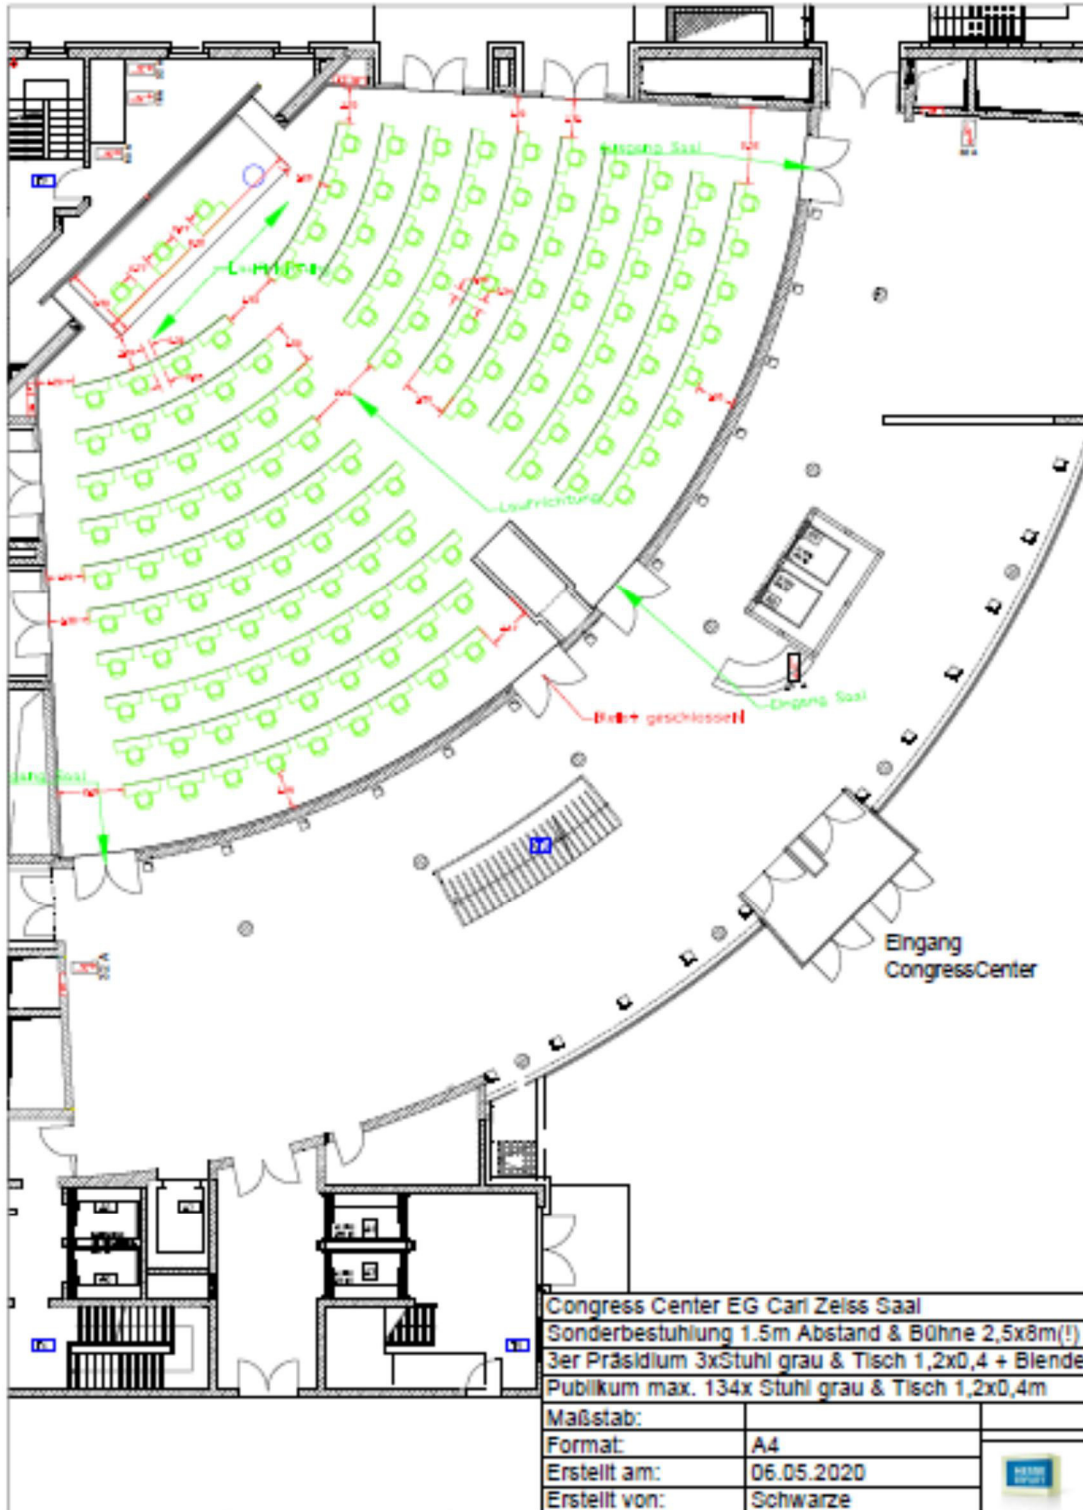

Zusatz: Während der Durchführung der Veranstaltung befindet sich der verantwortliche Techniker in einem separaten, geschlossenen Regieraum. Verlässt der verantwortliche Techniker diesen, so ist ein Mund-Nasen-Schutz zu tragen und stets auf einwandfreie Händehygiene vor Aufnahme und während der Tätigkeit sowie nach Beendigung der Arbeiten zu achten. Gleiches gilt für die, für diese Veranstaltung zuständigen Projektreferenten und -assistenten der Messe Erfurt GmbH.

Anlage A Bestuhlungs- und Wegeführungsplan

Anlage B Hygieneanweisungen für Besucher (Displays)

Anlage C Reinigungsplanung

Anlage 3: Corona Bestuhlungsvarianten

Bestuhlungsbeispiel Mehrzweckhalle 1

Messehalle 1	
mit Tribüne	
Variante Boxen 2020	
1162 PAX gesamt	
Maßstab:	
Format:	A3
Erstellt am:	29.06.2020
Erstellt von:	Steffen Ritter

Bestuhlungsbeispiel Mehrzweckhalle 1 Galerie

Bestuhlungsbeispiel Mehrzweckhalle 1

Bestuhlungsbeispiele Raum Ernst Abbe, CCE

Carl-Zeiss-Saal Galerie

Carl-Zeiss-Saal EG

Freigelände Übersicht