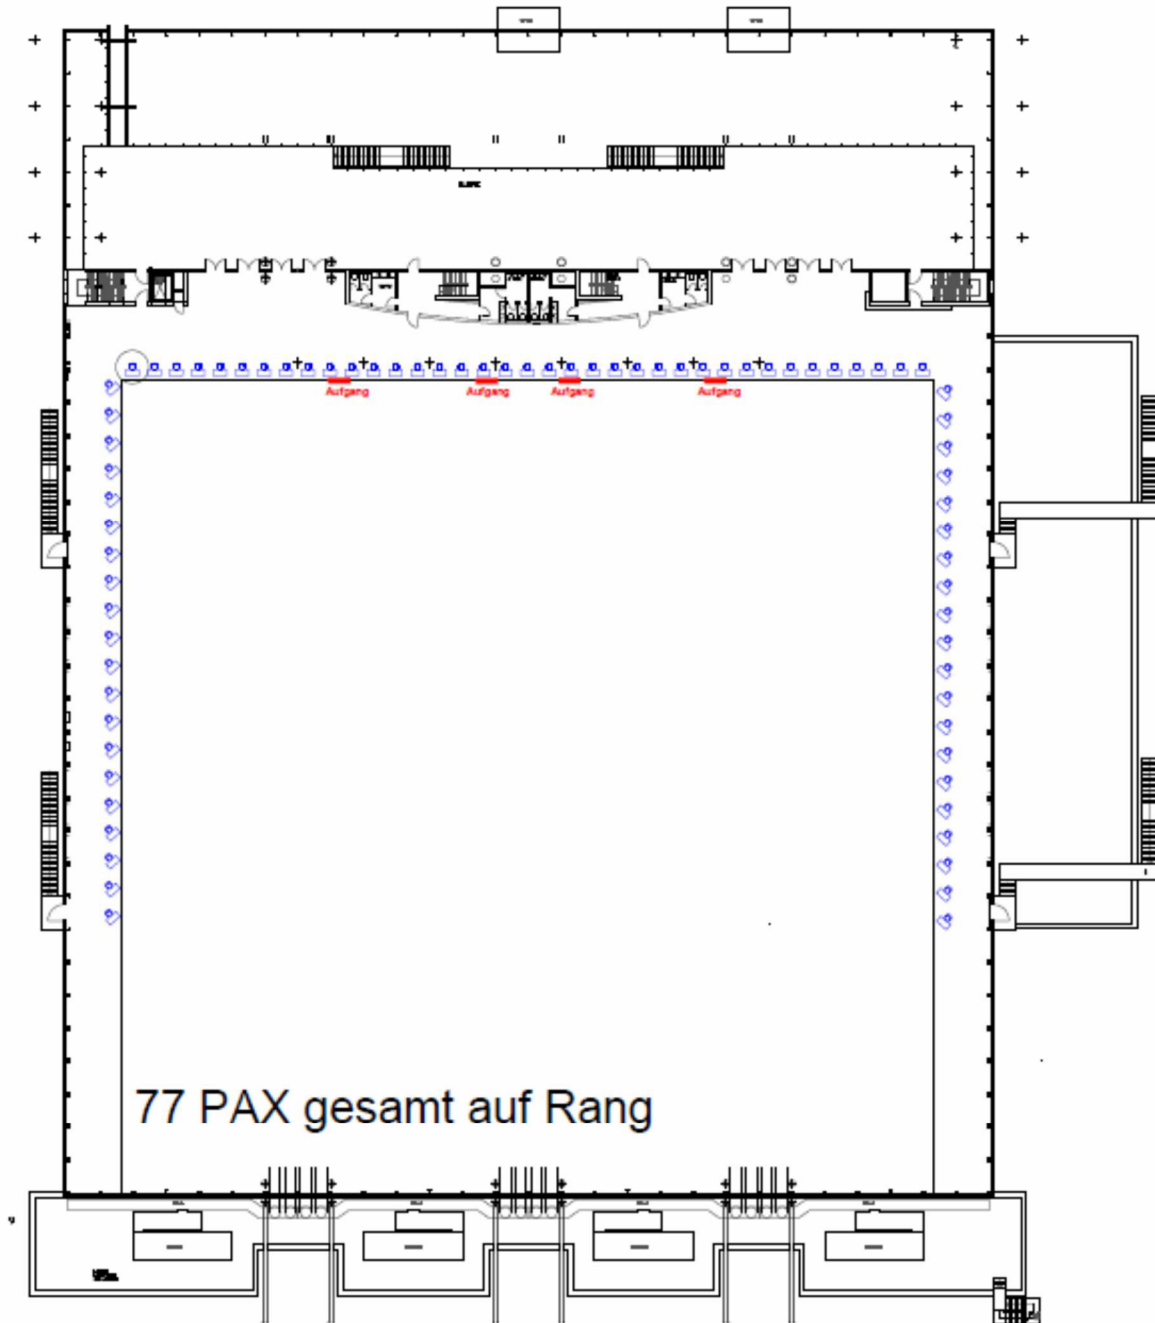

Anlage A Bestuhlungs- und Wegeführungsplan

Anlage B Hygieneanweisungen für Besucher (Displays)

Anlage C Reinigungsplanung

Anlage 3: Corona Bestuhlungsvarianten

Bestuhlungsbeispiel Mehrzweckhalle 1

Messehalle 1	
mit Tribüne	
Variante Boxen 2020	
1162 PAX gesamt	
Maßstab:	
Format:	A3
Erstellt am:	29.06.2020
Erstellt von:	Steffen Ritter

Bestuhlungsbeispiel Mehrzweckhalle 1 Galerie

Bestuhlungsbeispiel Mehrzweckhalle 1

Bestuhlungsbeispiele Raum Ernst Abbe, CCE

Carl-Zeiss-Saal Galerie

Carl-Zeiss-Saal EG

Freigelände Übersicht